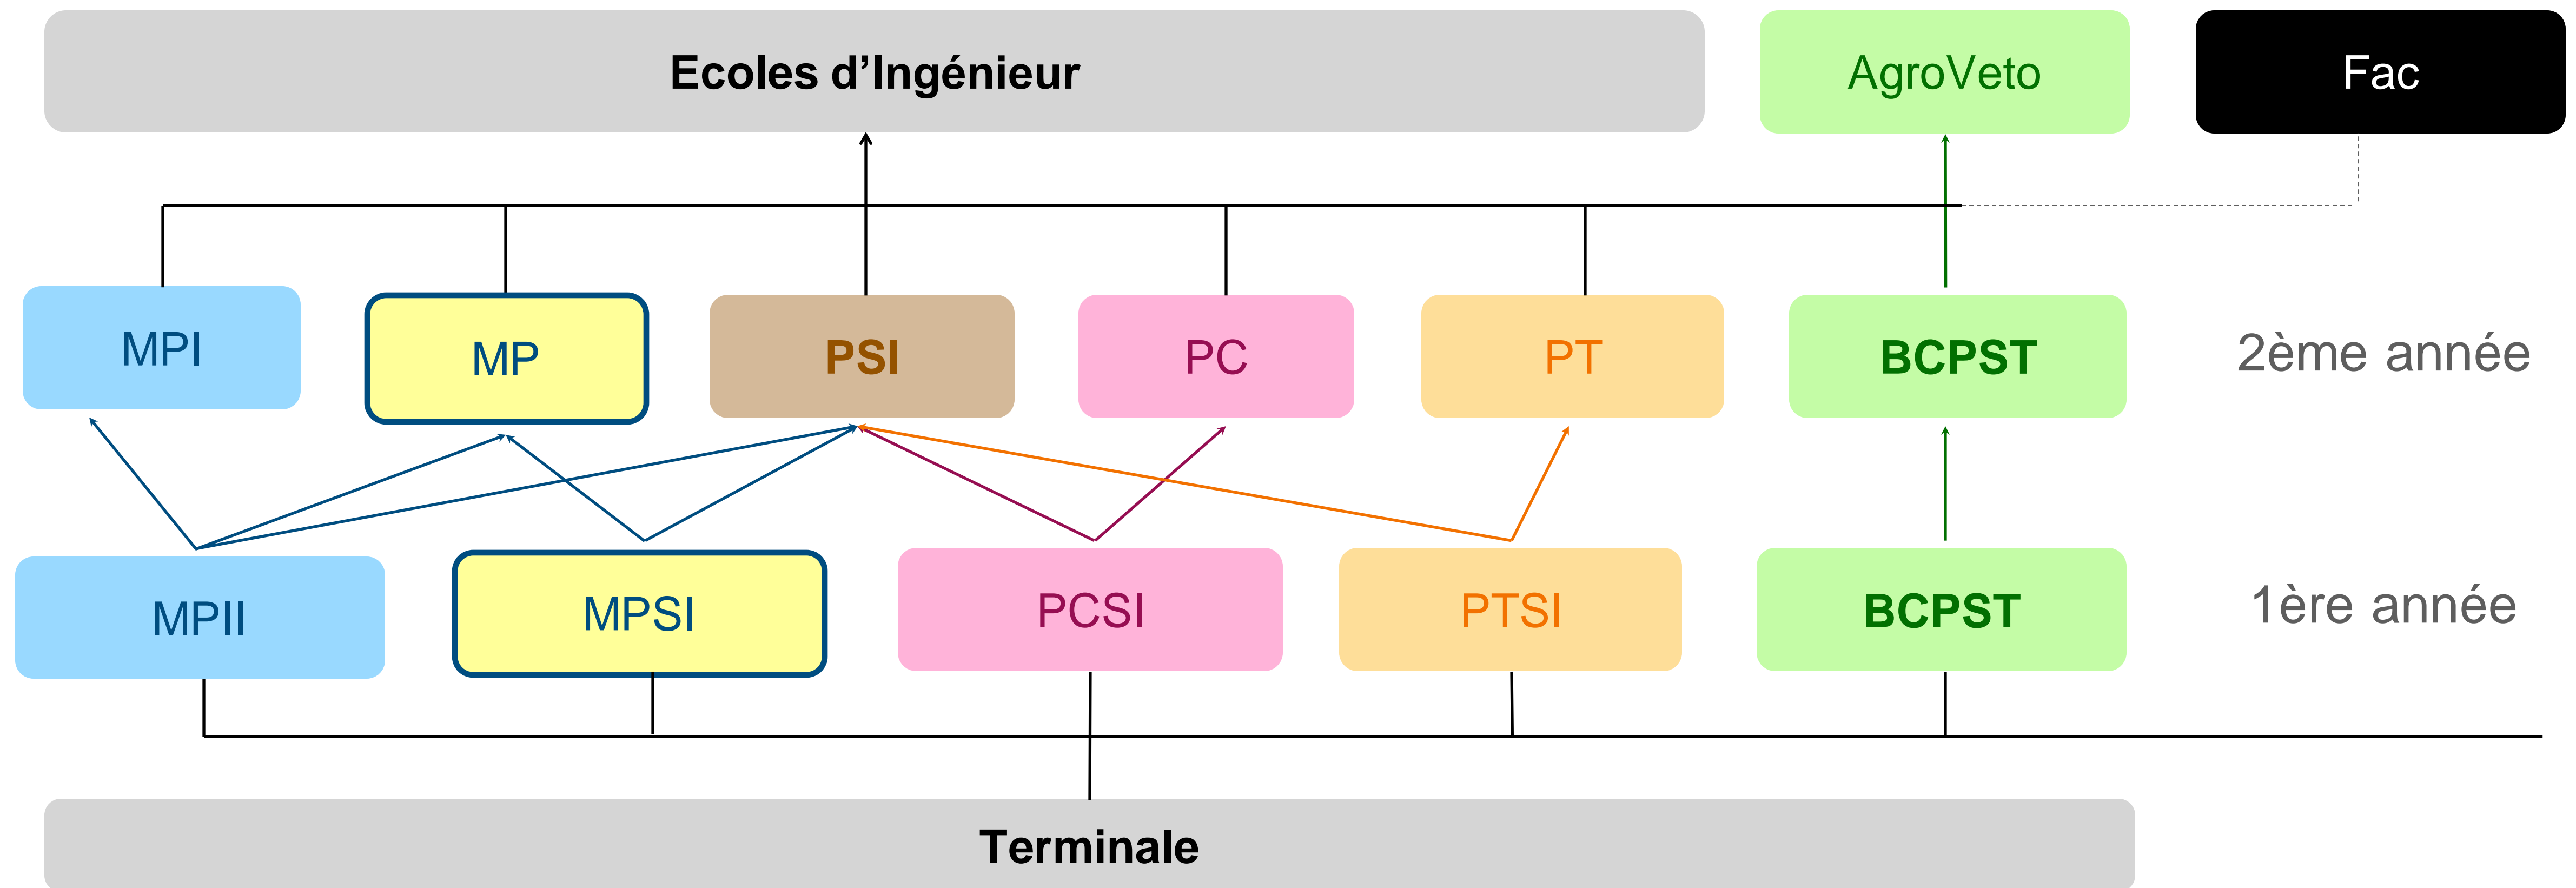

Prépa

SAINT Ex

Mantes

La Prépa c'est quoi ?

CPGE

CPGE = Classe Préparatoire aux Grandes Ecoles

La **prépa scientifique** c'est une **formation d'excellence, gratuite** qui prépare en 2 à 3 ans aux **concours** pour intégrer une grande **école d'ingénieur**.

90 % en emploi

dès la sortie d'école

38 000 € de salaire

brut annuel moyen dès la sortie d'école

Vous avez dit concours ?

Les 8 concours

Admission sur classement après examens écrits et/ou oraux et/ou dossiers

5 écoles

CONCOURS CENTRALE•SUPÉLEC

11 écoles

27 écoles

32 écoles

65 écoles

14 écoles

3 écoles

25 écoles

Et MP, PC, ... dans tout ça ?

Les filières

Au Lycée Saint-Exupéry, la filière MPSI-MP propose deux parcours : SI ou Info

La filière MP

Maths et Physique

Attention, la philo compte parfois autant qu'une épreuve de Maths 😊 !