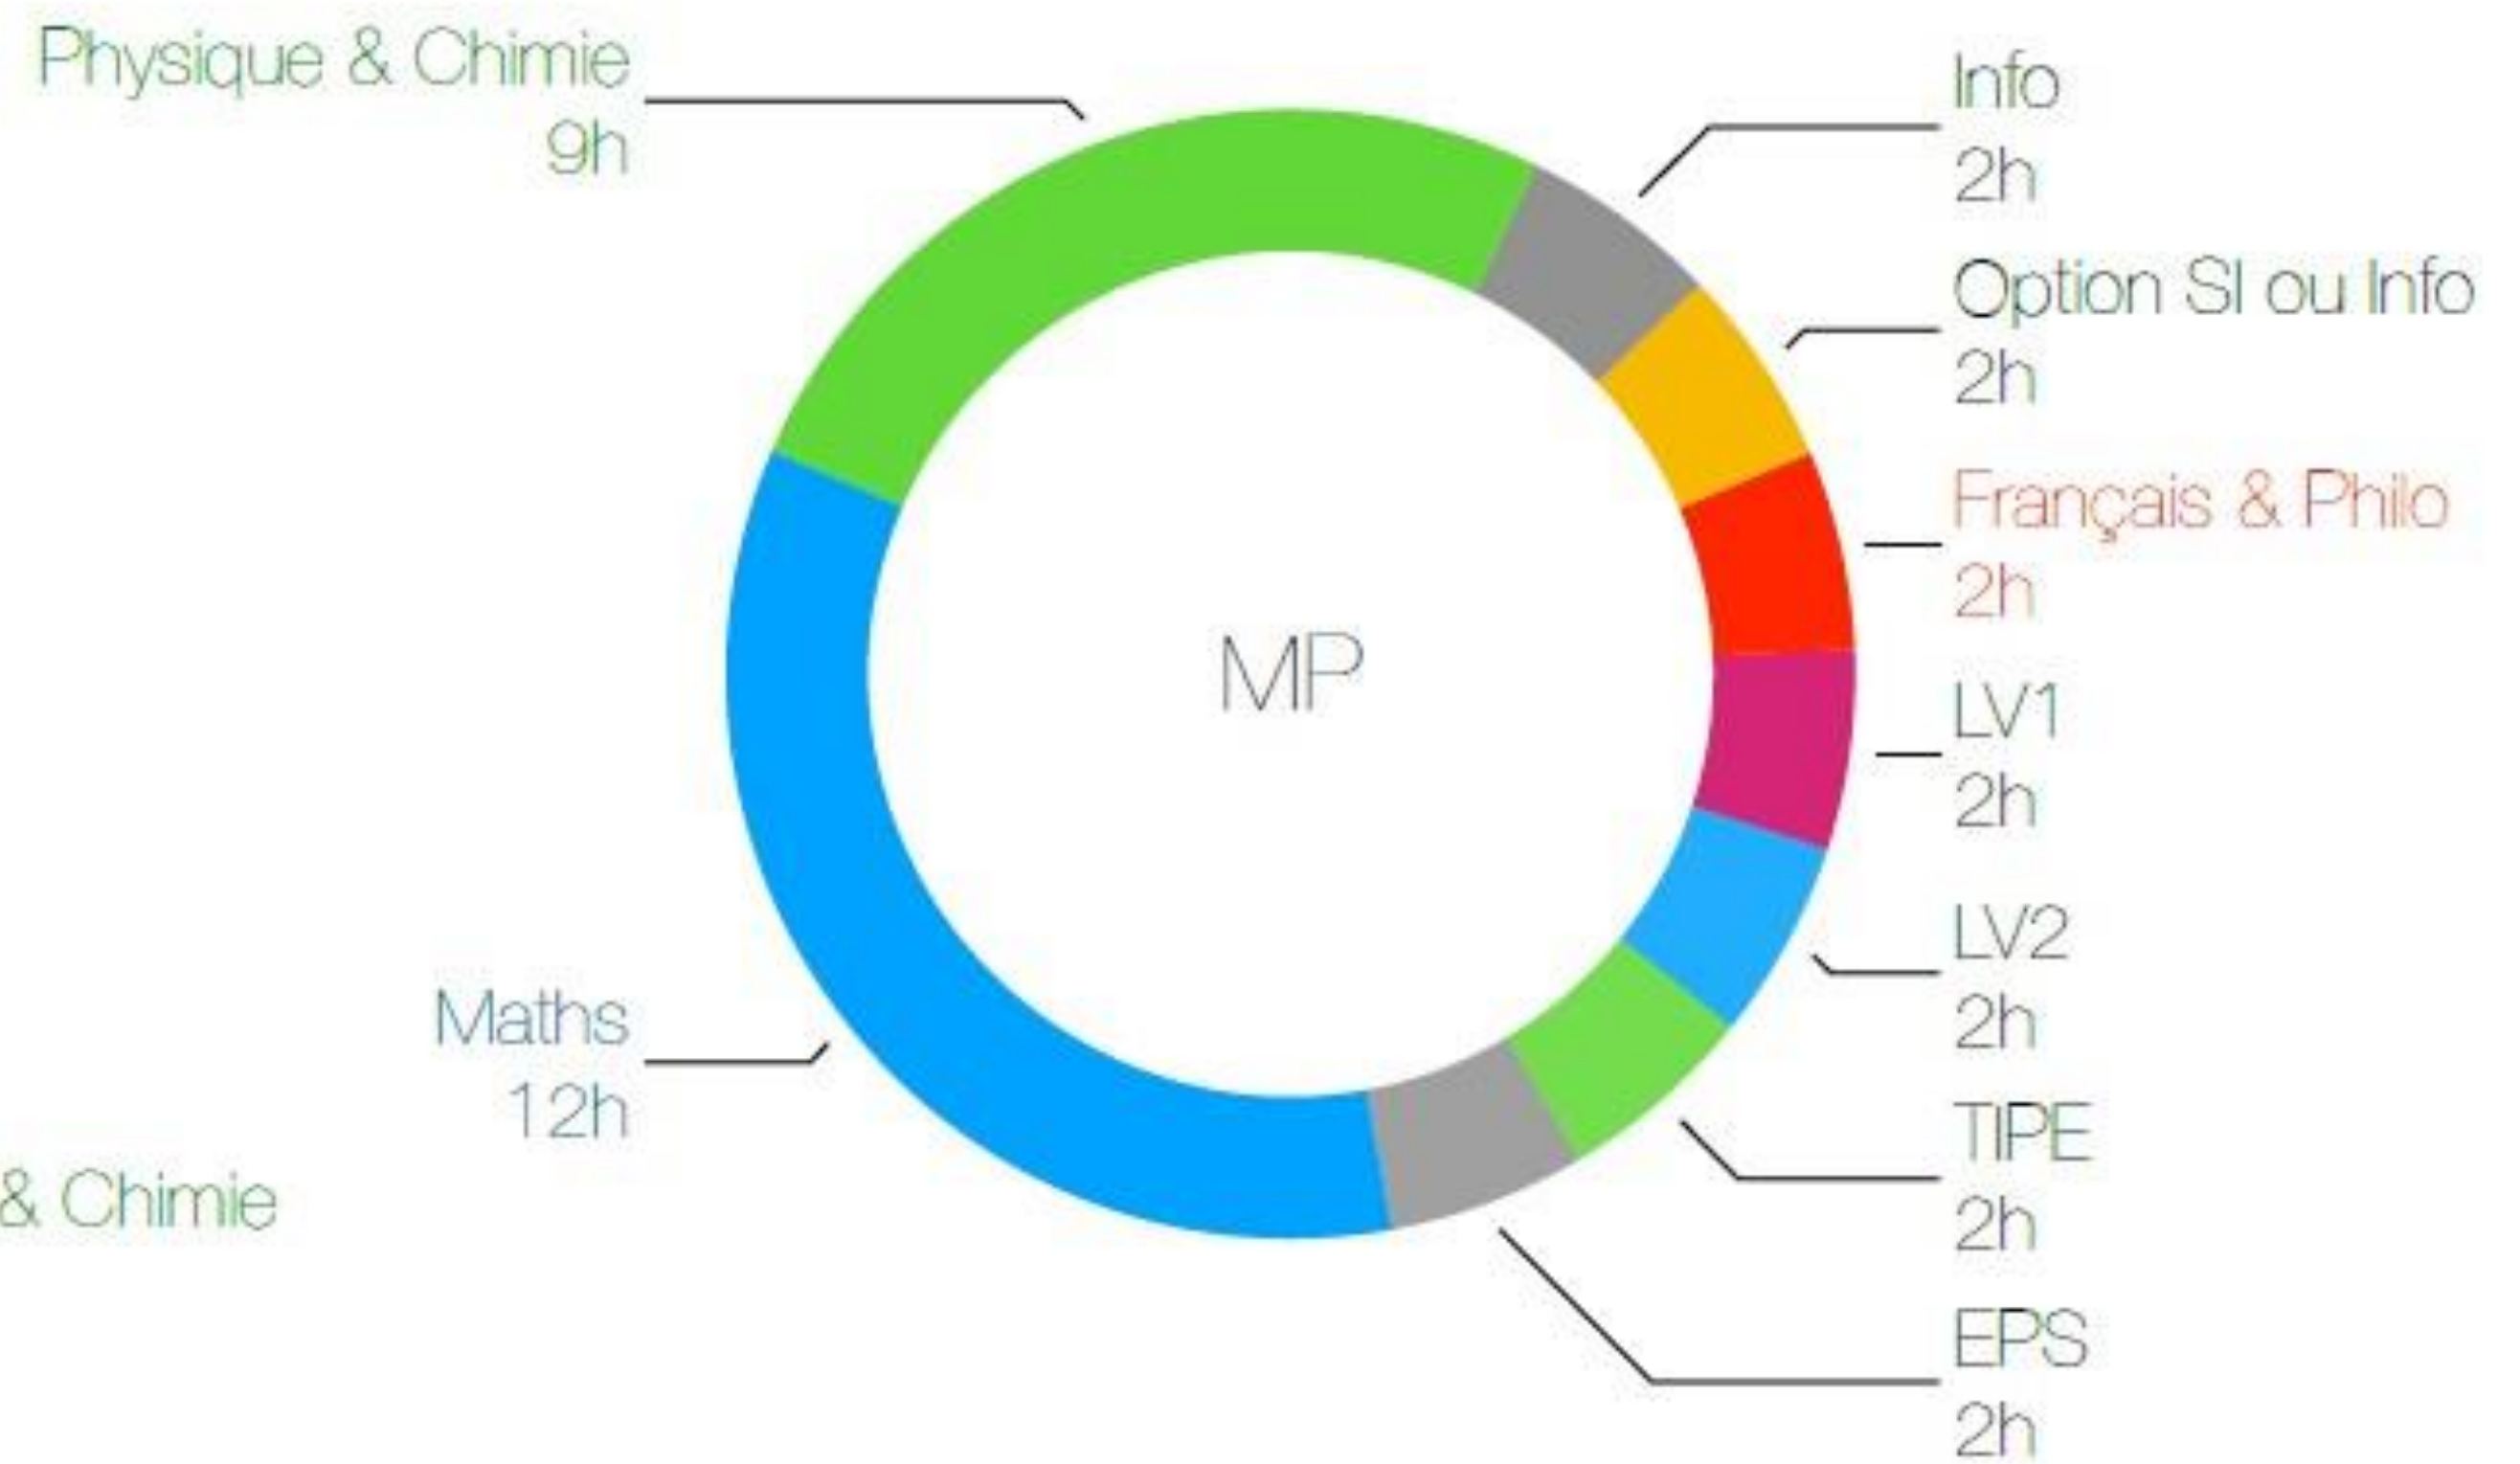

5 écoles

CONCOURS CENTRALE•SUPÉLEC

11 écoles

27 écoles

32 écoles

65 écoles

14 écoles

3 écoles

25 écoles

Et MP, PC, ... dans tout ça ?

Les filières

Au Lycée Saint-Exupéry, la filière MPSI-MP propose deux parcours : SI ou Info

La filière MP

Maths et Physique

Attention, la philo compte parfois autant qu'une épreuve de Maths 😊 !

- moins de débouchés en université, les entreprises préfèrent les ingénieurs
- moins d'encadrement en université

Et pourquoi pas la prépa intégrée?

- la prépa intégrée empêche de changer d'école
- moins bon niveau en prépa intégrée