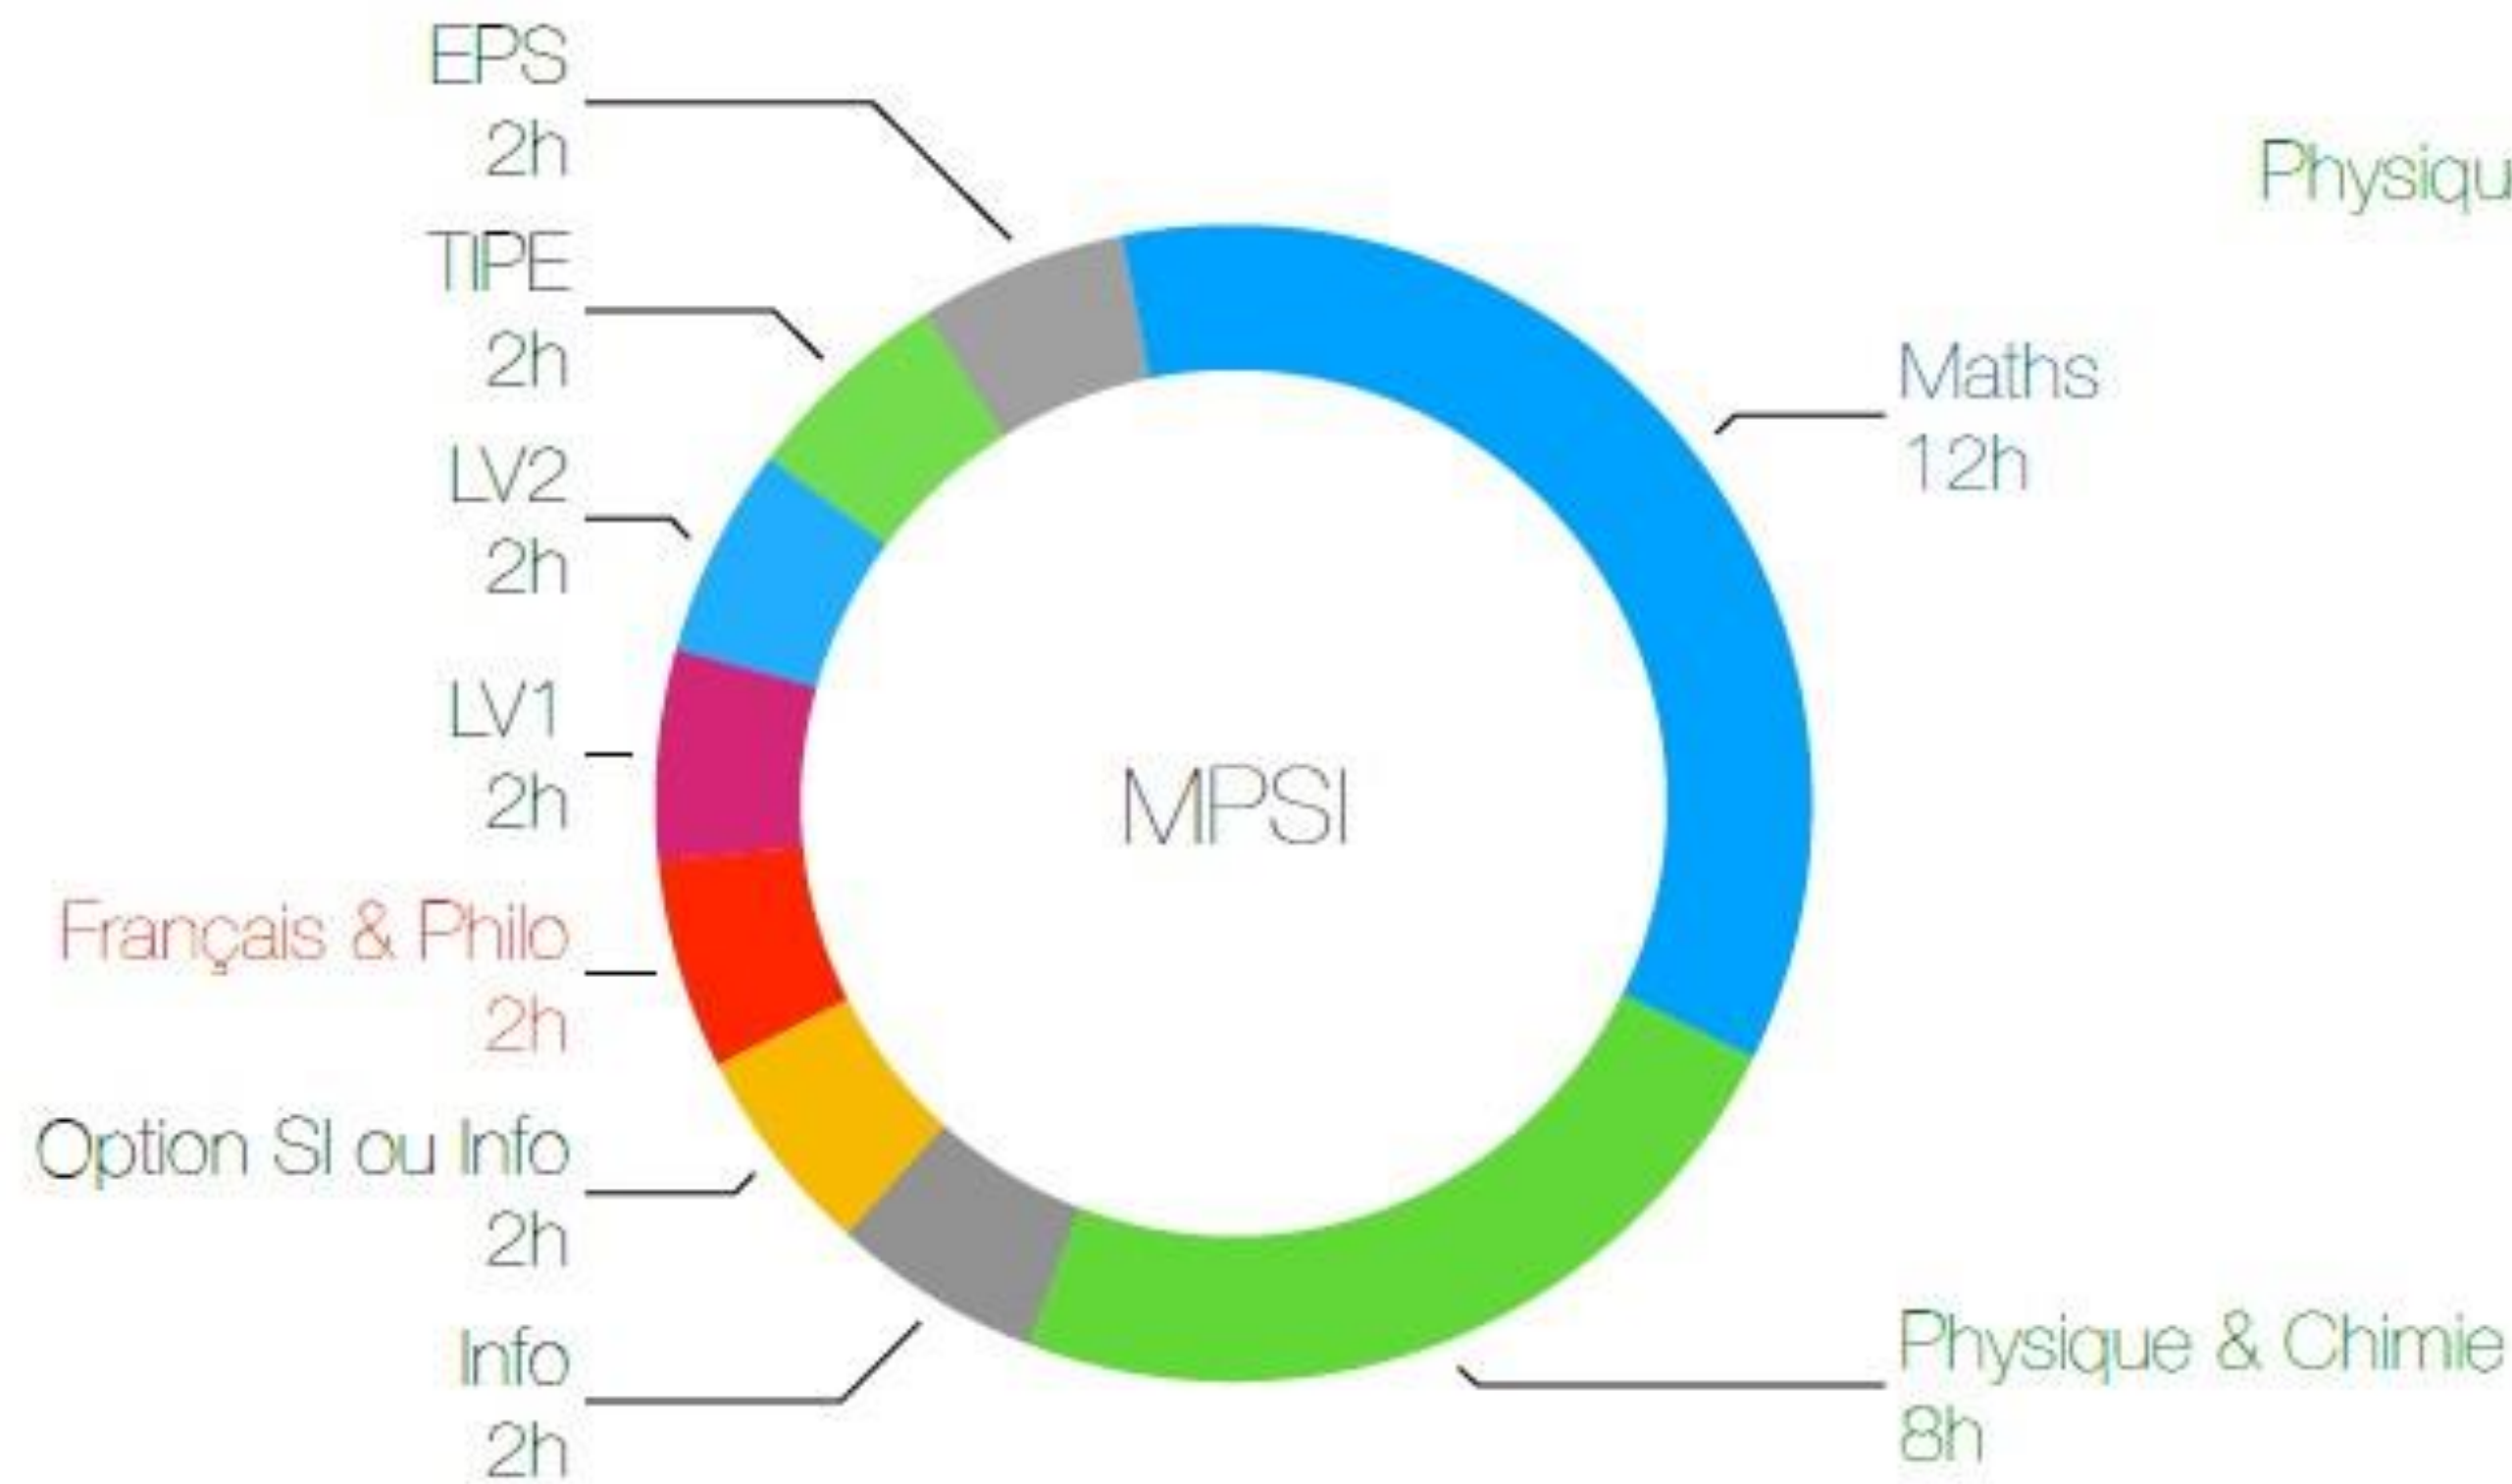

5 écoles

CONCOURS CENTRALE•SUPÉLEC

11 écoles

27 écoles

32 écoles

65 écoles

14 écoles

3 écoles

25 écoles

Et MP, PC, ... dans tout ça ?

Les filières

Au Lycée Saint-Exupéry, la filière MPSI-MP propose deux parcours : SI ou Info

La filière MP

Maths et Physique

Attention, la philo compte parfois autant qu'une épreuve de Maths 😊 !

- moins de débouchés en université, les entreprises préfèrent les ingénieurs
- moins d'encadrement en université

Et pourquoi pas la prépa intégrée?

- la prépa intégrée empêche de changer d'école
- moins bon niveau en prépa intégrée